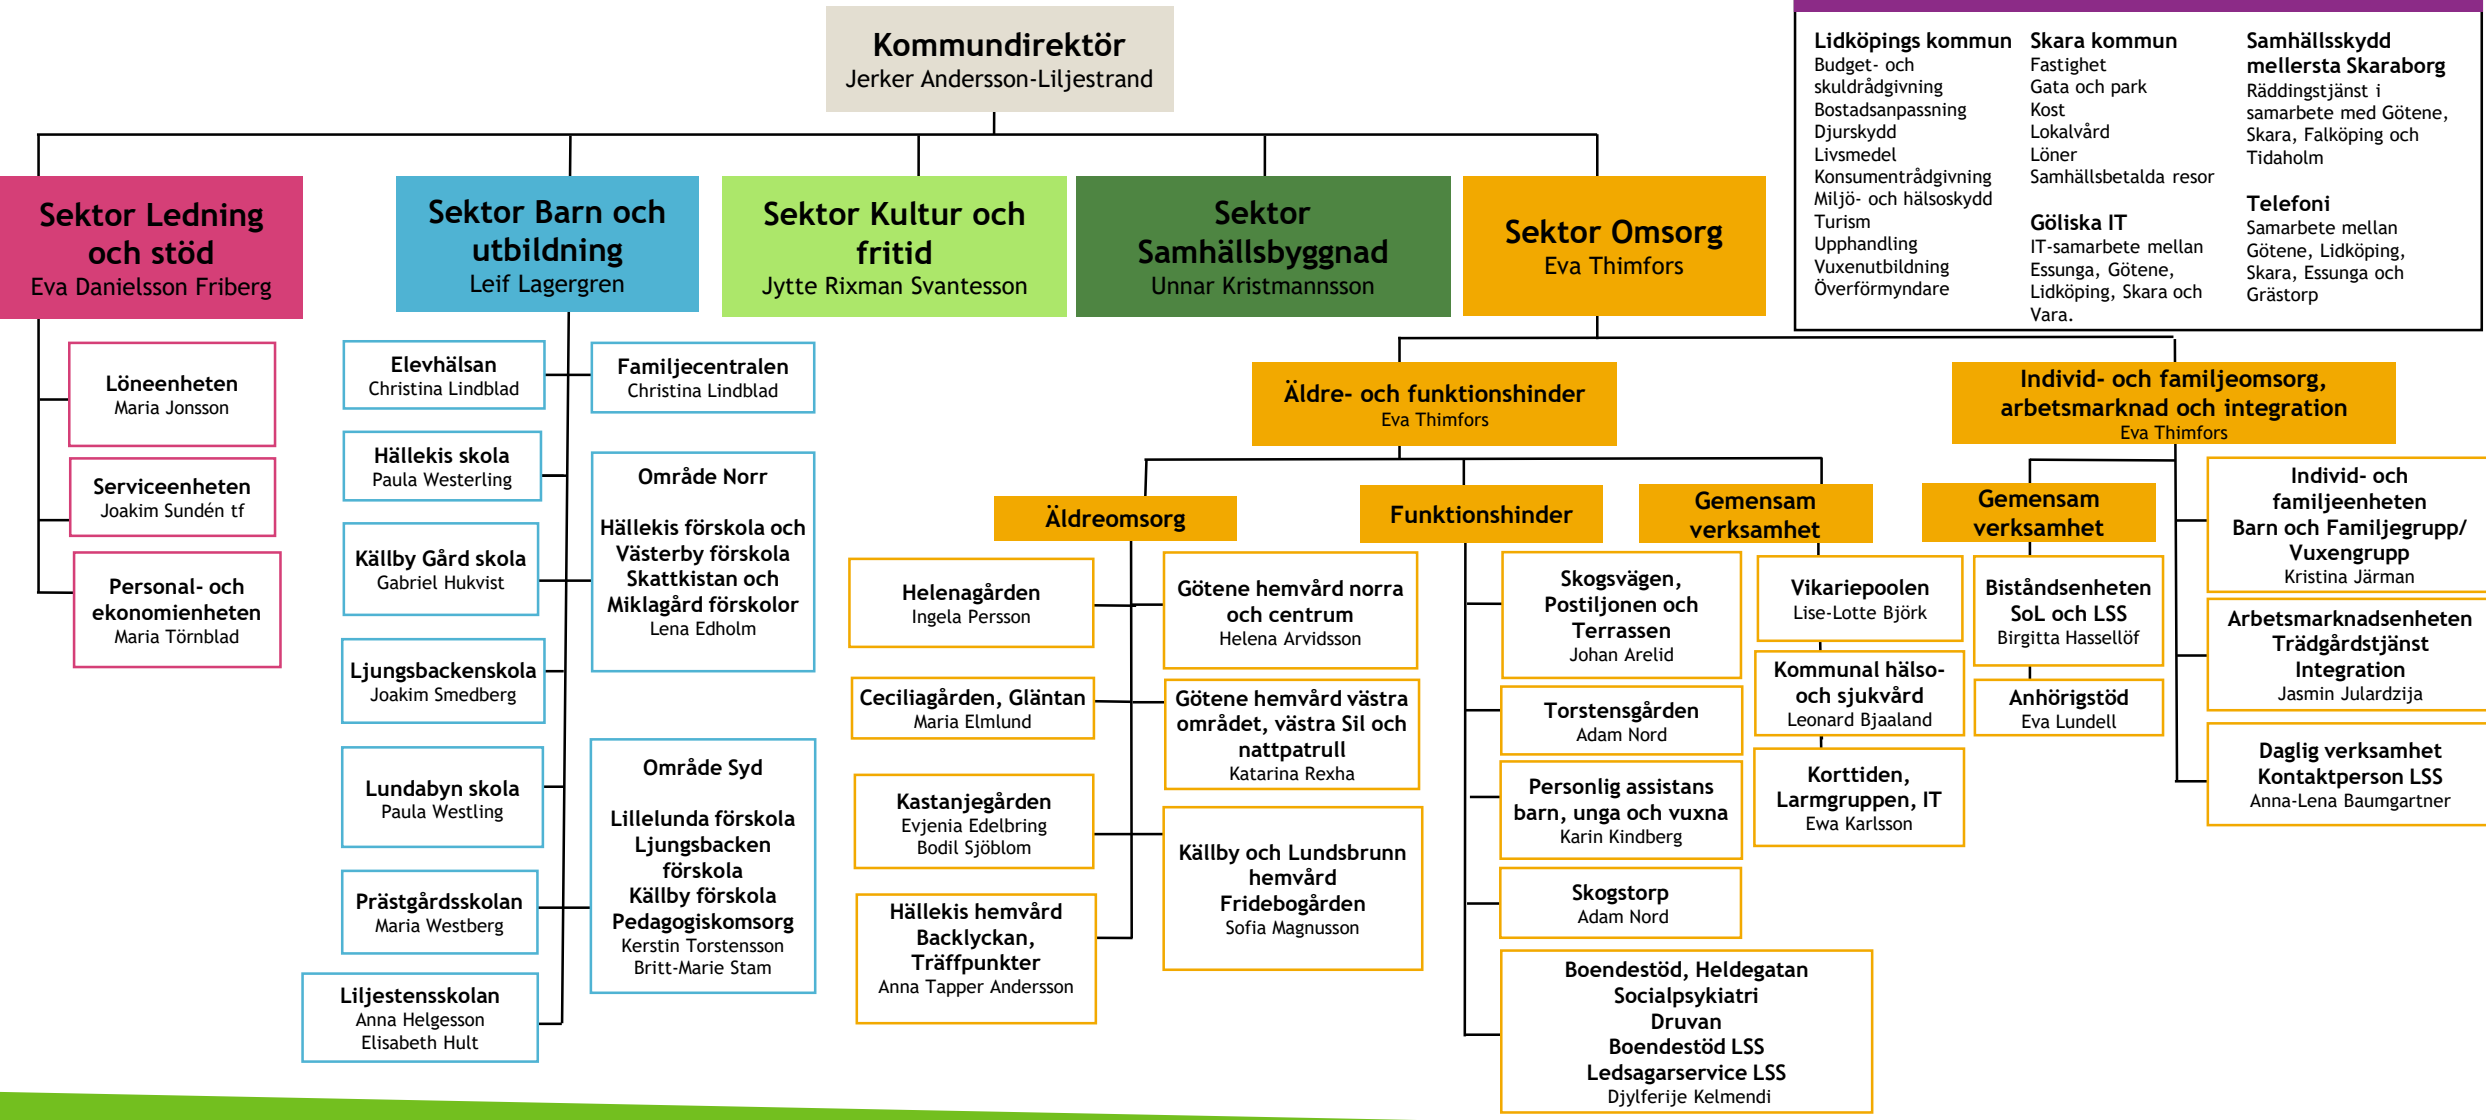

# Götene kommuns tjänstepersonsorganisation

Senast uppdaterad 18 november 2021

**I samarbete med andra kommuner**

<b>Lidköpings kommun</b> Budget- och skuldrådgivning Bostadsanpassning Djurskydd Livsmedel Konsumentrådgivning Miljö- och hälsoskydd Turism Upphandling Vuxenutbildning Överförmyndare	<b>Skara kommun</b> Fastighet Gata och park Kost Lokalvård Löner Samhällsbetalda resor  <b>Gölska IT</b> IT-samarbete mellan Essunga, Götene, Lidköping, Skara och Vara.	<b>Samhällsskydd mellersta Skaraborg</b> Räddingstjänst i samarbete med Götene, Skara, Falköping och Tidaholm  <b>Telefoni</b> Samarbete mellan Götene, Lidköping, Skara, Essunga och Grästorp
--	---	--