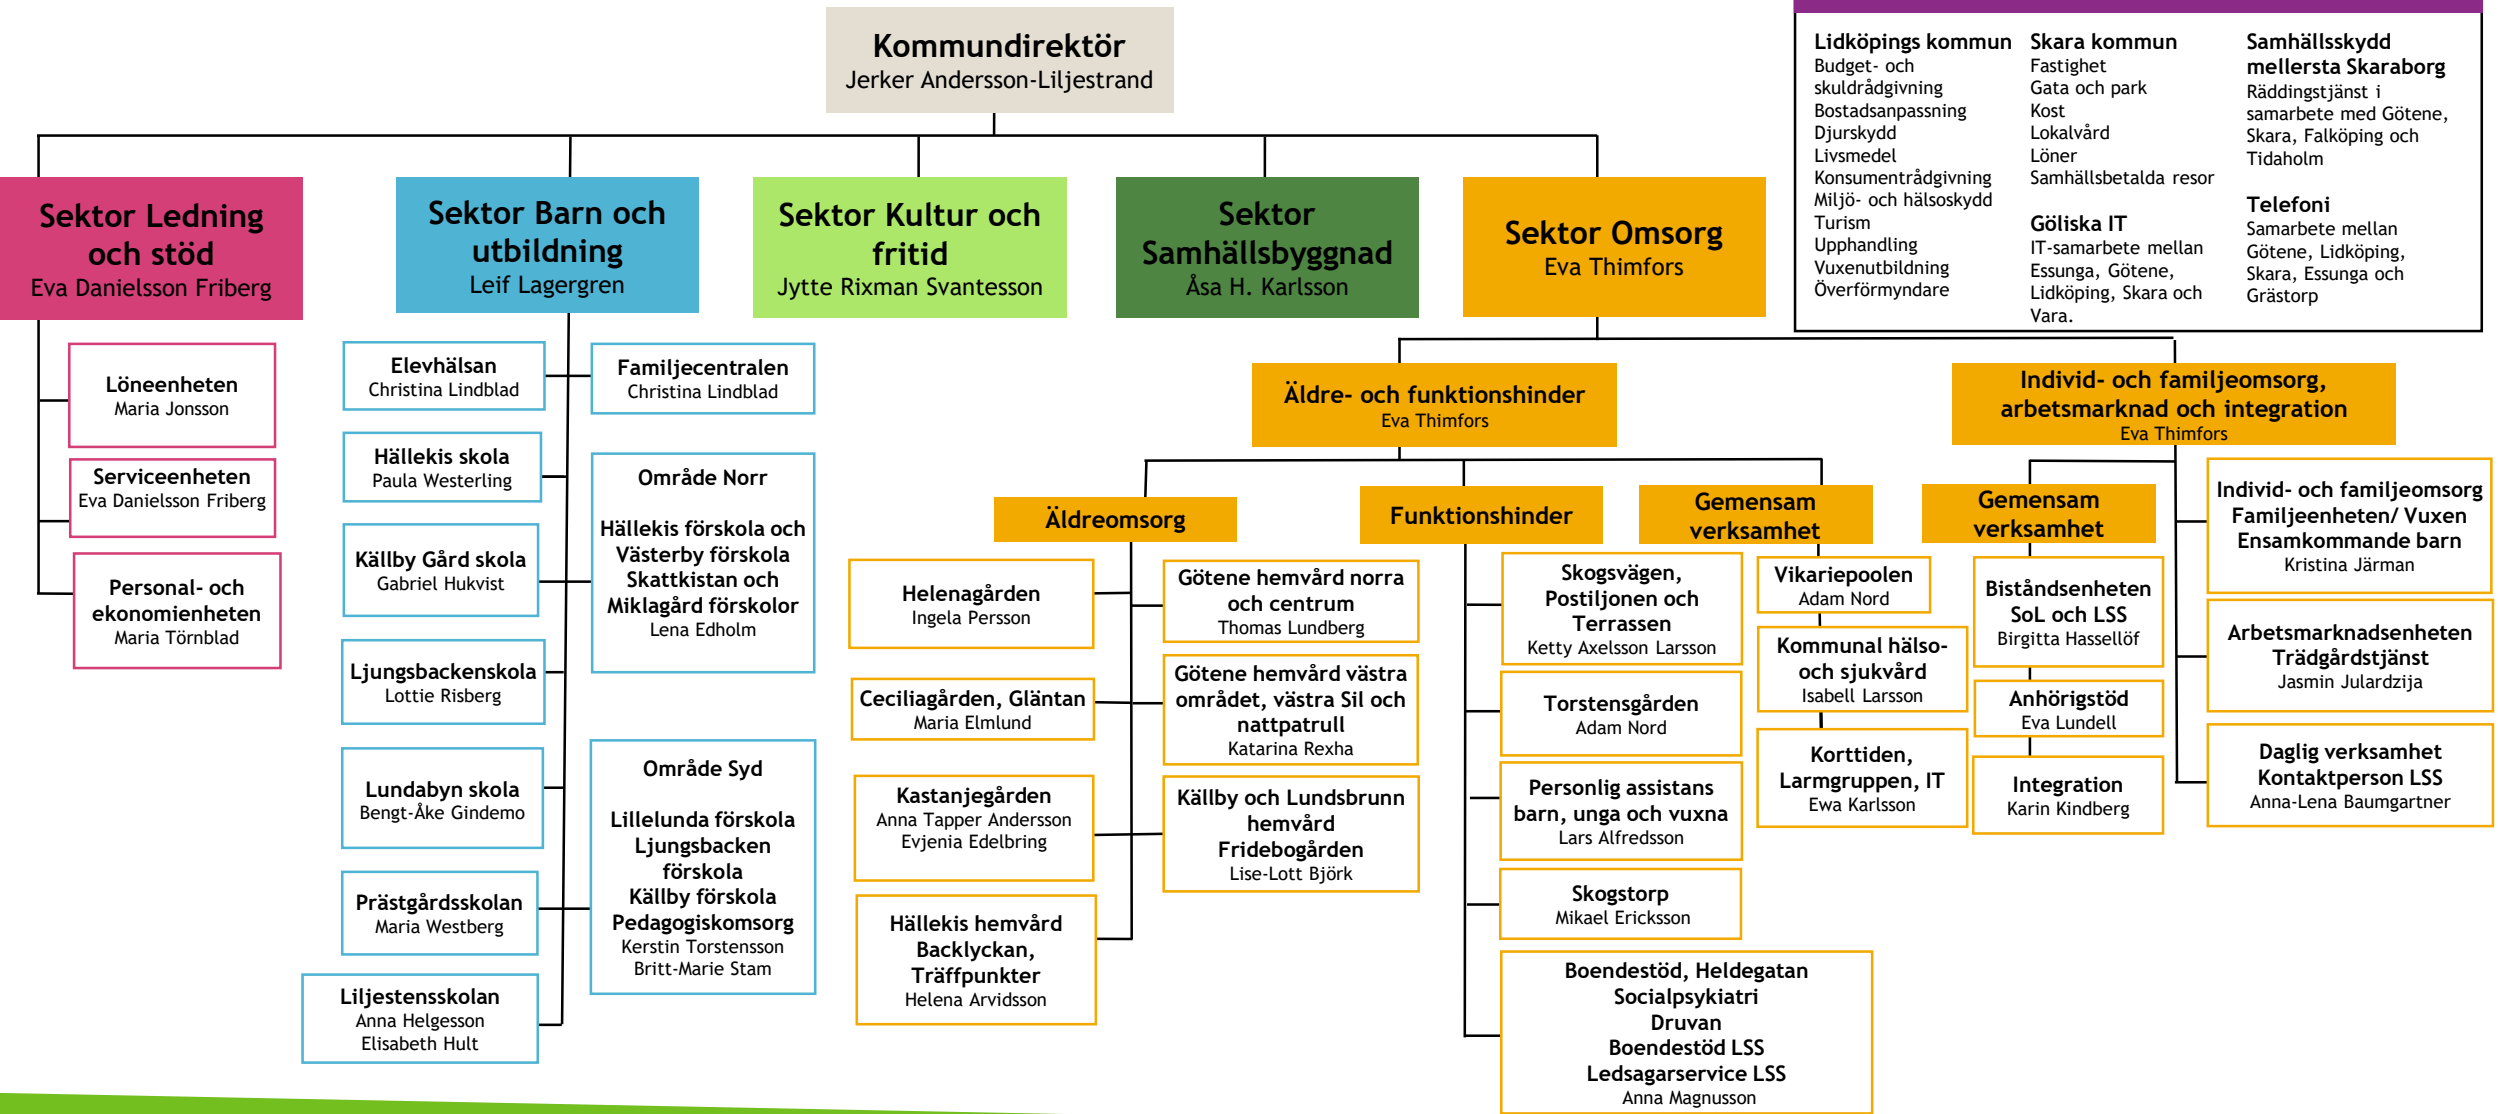

# Götene kommuns tjänstemannaorganisation

Senast uppdaterad 12 mars 2020

## I samarbete med andra kommuner

<b>Lidköpings kommun</b> Budget- och skuldrådgivning Bostadsanpassning Djurskydd Livsmedel Konsumentrådgivning Miljö- och hälsoskydd Turism Upphandling Vuxenutbildning Överförmyndare	<b>Skara kommun</b> Fastighet Gata och park Kost Lokalvård Löner Samhällsbetalda resor  <b>Gölska IT</b> IT-samarbete mellan Essunga, Götene, Lidköping, Skara och Vara.	<b>Samhällsskydd mellersta Skaraborg</b> Räddingstjänst i samarbete med Götene, Skara, Falköping och Tidaholm  <b>Telefoni</b> Samarbete mellan Götene, Lidköping, Skara, Essunga och Grästorp
--	---	--