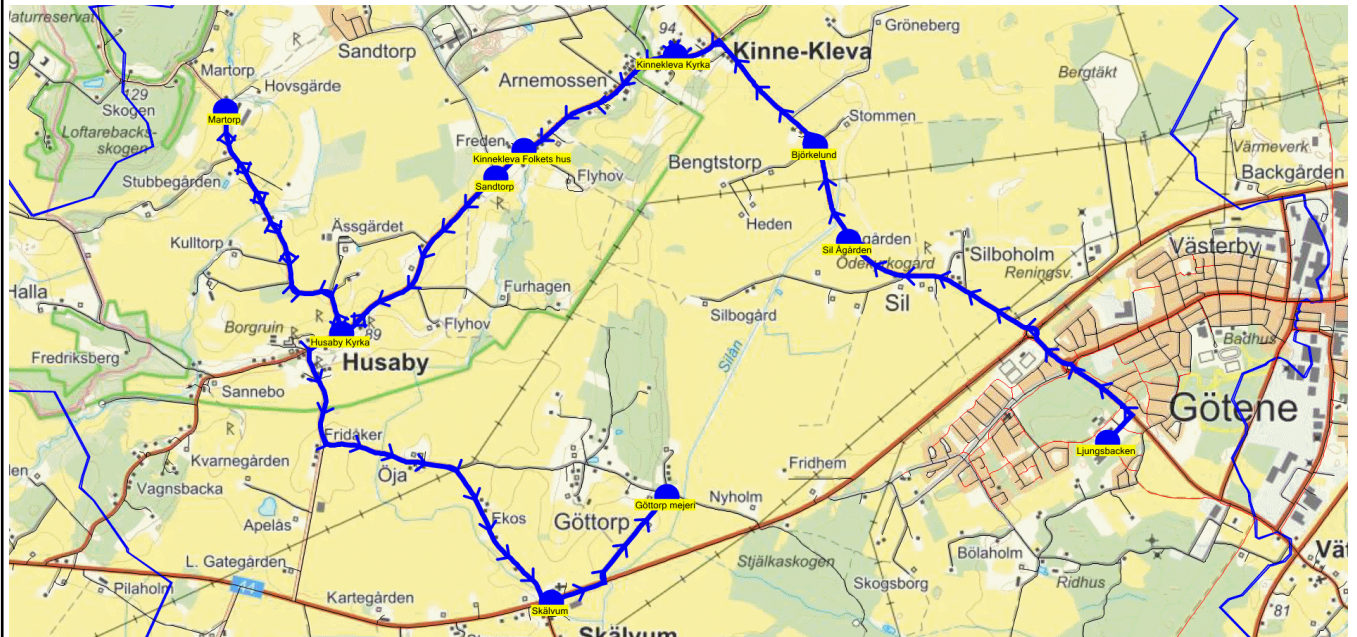

Turnr	Start kl	Slut kl	Linjesträckning
O460	14.40	15.11	BUSS 3 - Ljungsbacken - Sil Ågården - Björkelund - Kinnekleva Kyrka - Kinnekleva Folkets hus - Sandtorp - Martorp - Husaby Kyrka - Skålvum - Göttorp mejeri ONSDAGAR
PunktNr	Hållplats	Km-Ack	Tid
34217	Ljungsbacken	0	14.40
164	Sil Ågården	2.51	14.45
176	Björkelund	3.18	14.47
34219	Kinnekleva Kyrka	4.54	14.50
34221	Kinnekleva Folkets hus	5.94	14.53
5010	Sandtorp	6.2	14.54
34266	Martorp	9.51	15.00
34223	Husaby Kyrka	11.62	15.04
34231	Skålvum	14.29	15.09
5003	Göttorp mejeri	15.39	15.11