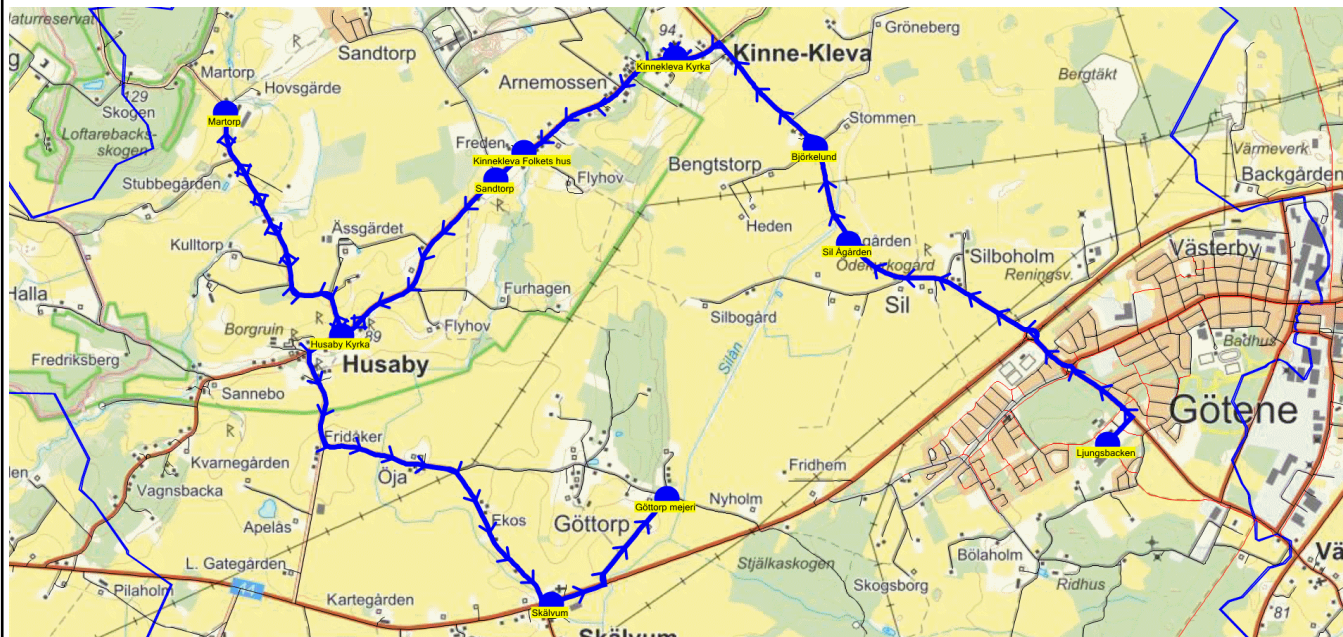

Turnr	Start kl	Slut kl	Linjesträckning
M460	14.40	15.11	BUSS 3 - Ljungsbacken - Sil Ågården - Björkelund - Kinnekleva Kyrka - Kinnekleva Folkets hus - Sandtorp - Martorp - Husaby Kyrka - Skålvum - Göttorp mejeri MÅNDAGAR
PunktNr	Hållplats	Km-Ack	Tid
34217	Ljungsbacken	0	14.40
164	Sil Ågården	2.51	14.45
176	Björkelund	3.18	14.47
34219	Kinnekleva Kyrka	4.54	14.50
34221	Kinnekleva Folkets hus	5.94	14.53
5010	Sandtorp	6.2	14.54
34266	Martorp	9.51	15.00
34223	Husaby Kyrka	11.62	15.04
34231	Skålvum	14.29	15.09
5003	Göttorp mejeri	15.39	15.11