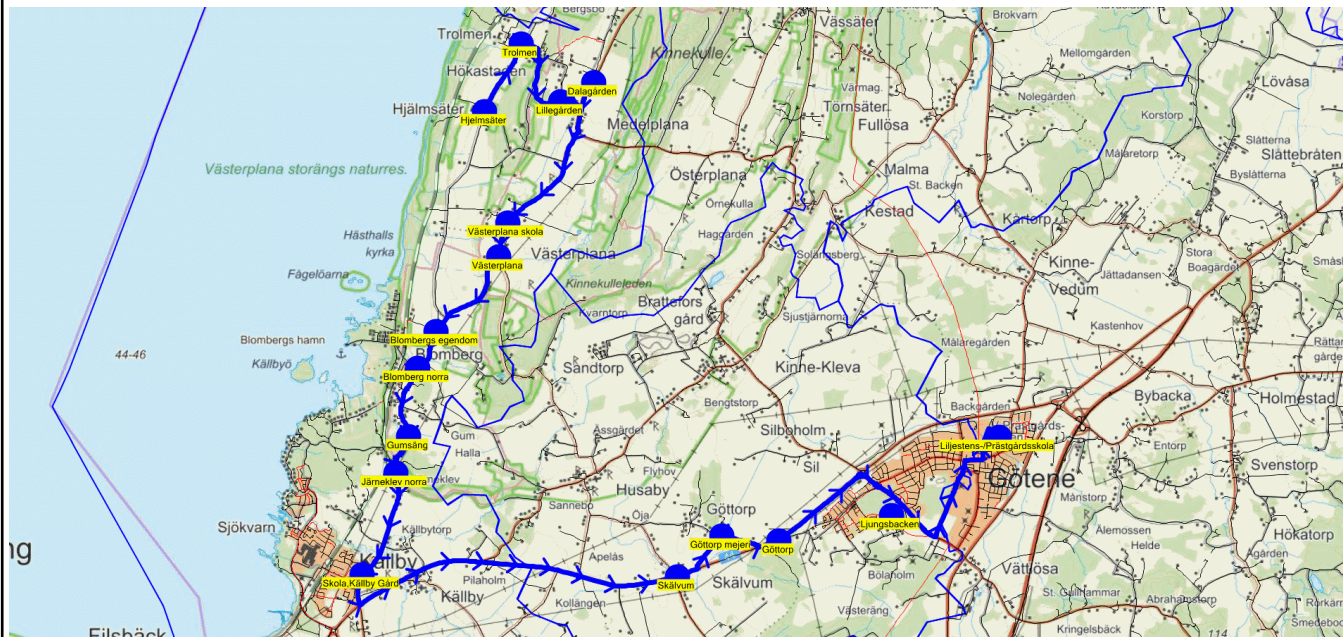

Turnr	Start kl	Slut kl	Linjesträckning
M460	14.40	15.11	BUSS 3 - Ljungsbacken - Sil Ågården - Björkelund - Kinnekleva Kyrka - Kinnekleva Folkets hus - Sandtorp - Martorp - Husaby Kyrka - Skålvum - Göttorp mejeri MÅNDAGAR
PunktNr	Hållplats	Km-Ack	Tid
34217	Ljungsbacken	0	14.40
164	Sil Ågården	2.51	14.45
176	Björkelund	3.18	14.47
34219	Kinnekleva Kyrka	4.54	14.50
34221	Kinnekleva Folkets hus	5.94	14.53
5010	Sandtorp	6.2	14.54
34266	Martorp	9.51	15.00
34223	Husaby Kyrka	11.62	15.04
34231	Skålvum	14.29	15.09
5003	Göttorp mejeri	15.39	15.11

Turnr	Start kl	Slut kl	Linjesträckning
O460	14.40	15.11	BUSS 3 - Ljungsbacken - Sil Ågården - Björkelund - Kinnekleva Kyrka - Kinnekleva Folkets hus - Sandtorp - Martorp - Husaby Kyrka - Skålvum - Göttorp mejeri ONSDAGAR
PunktNr	Hållplats	Km-Ack	Tid
34217	Ljungsbacken	0	14.40
164	Sil Ågården	2.51	14.45
176	Björkelund	3.18	14.47
34219	Kinnekleva Kyrka	4.54	14.50
34221	Kinnekleva Folkets hus	5.94	14.53
5010	Sandtorp	6.2	14.54
34266	Martorp	9.51	15.00
34223	Husaby Kyrka	11.62	15.04
34231	Skålvum	14.29	15.09
5003	Göttorp mejeri	15.39	15.11

Turnr	Start kl	Slut kl	Linjesträckning
TO460	14.40	15.12	BUSS 3 - Liljestens-/Prästgårdsskola - Sil Ågården - Björkelund - Kinnekleva Kyrka - Kinnekleva Folkets hus - Sandtorp - Husaby Kyrka - Husaby - Sannebo - Vagnsbacka - Skålvum - Götterp mejeri TORSDAGAR
	PunktNr	Hållplats	Km-Ack      Tid
	1001	Liljestens-/Prästgårdsskola	0              14.40
	164	Sil Ågården	4.96          14.47
	176	Björkelund	5.63          14.49
	34219	Kinnekleva Kyrka	6.99          14.52
	34221	Kinnekleva Folkets hus	8.39          14.55
	5010	Sandtorp	8.65          14.56
	34223	Husaby Kyrka	10.13        14.59
	34224	Husaby	10.37        15.00
	197	Sannebo	11.02        15.02
	34259	Vagnsbacka	11.89        15.04
	34231	Skålvum	16.25        15.10
	5003	Götterp mejeri	17.35        15.12