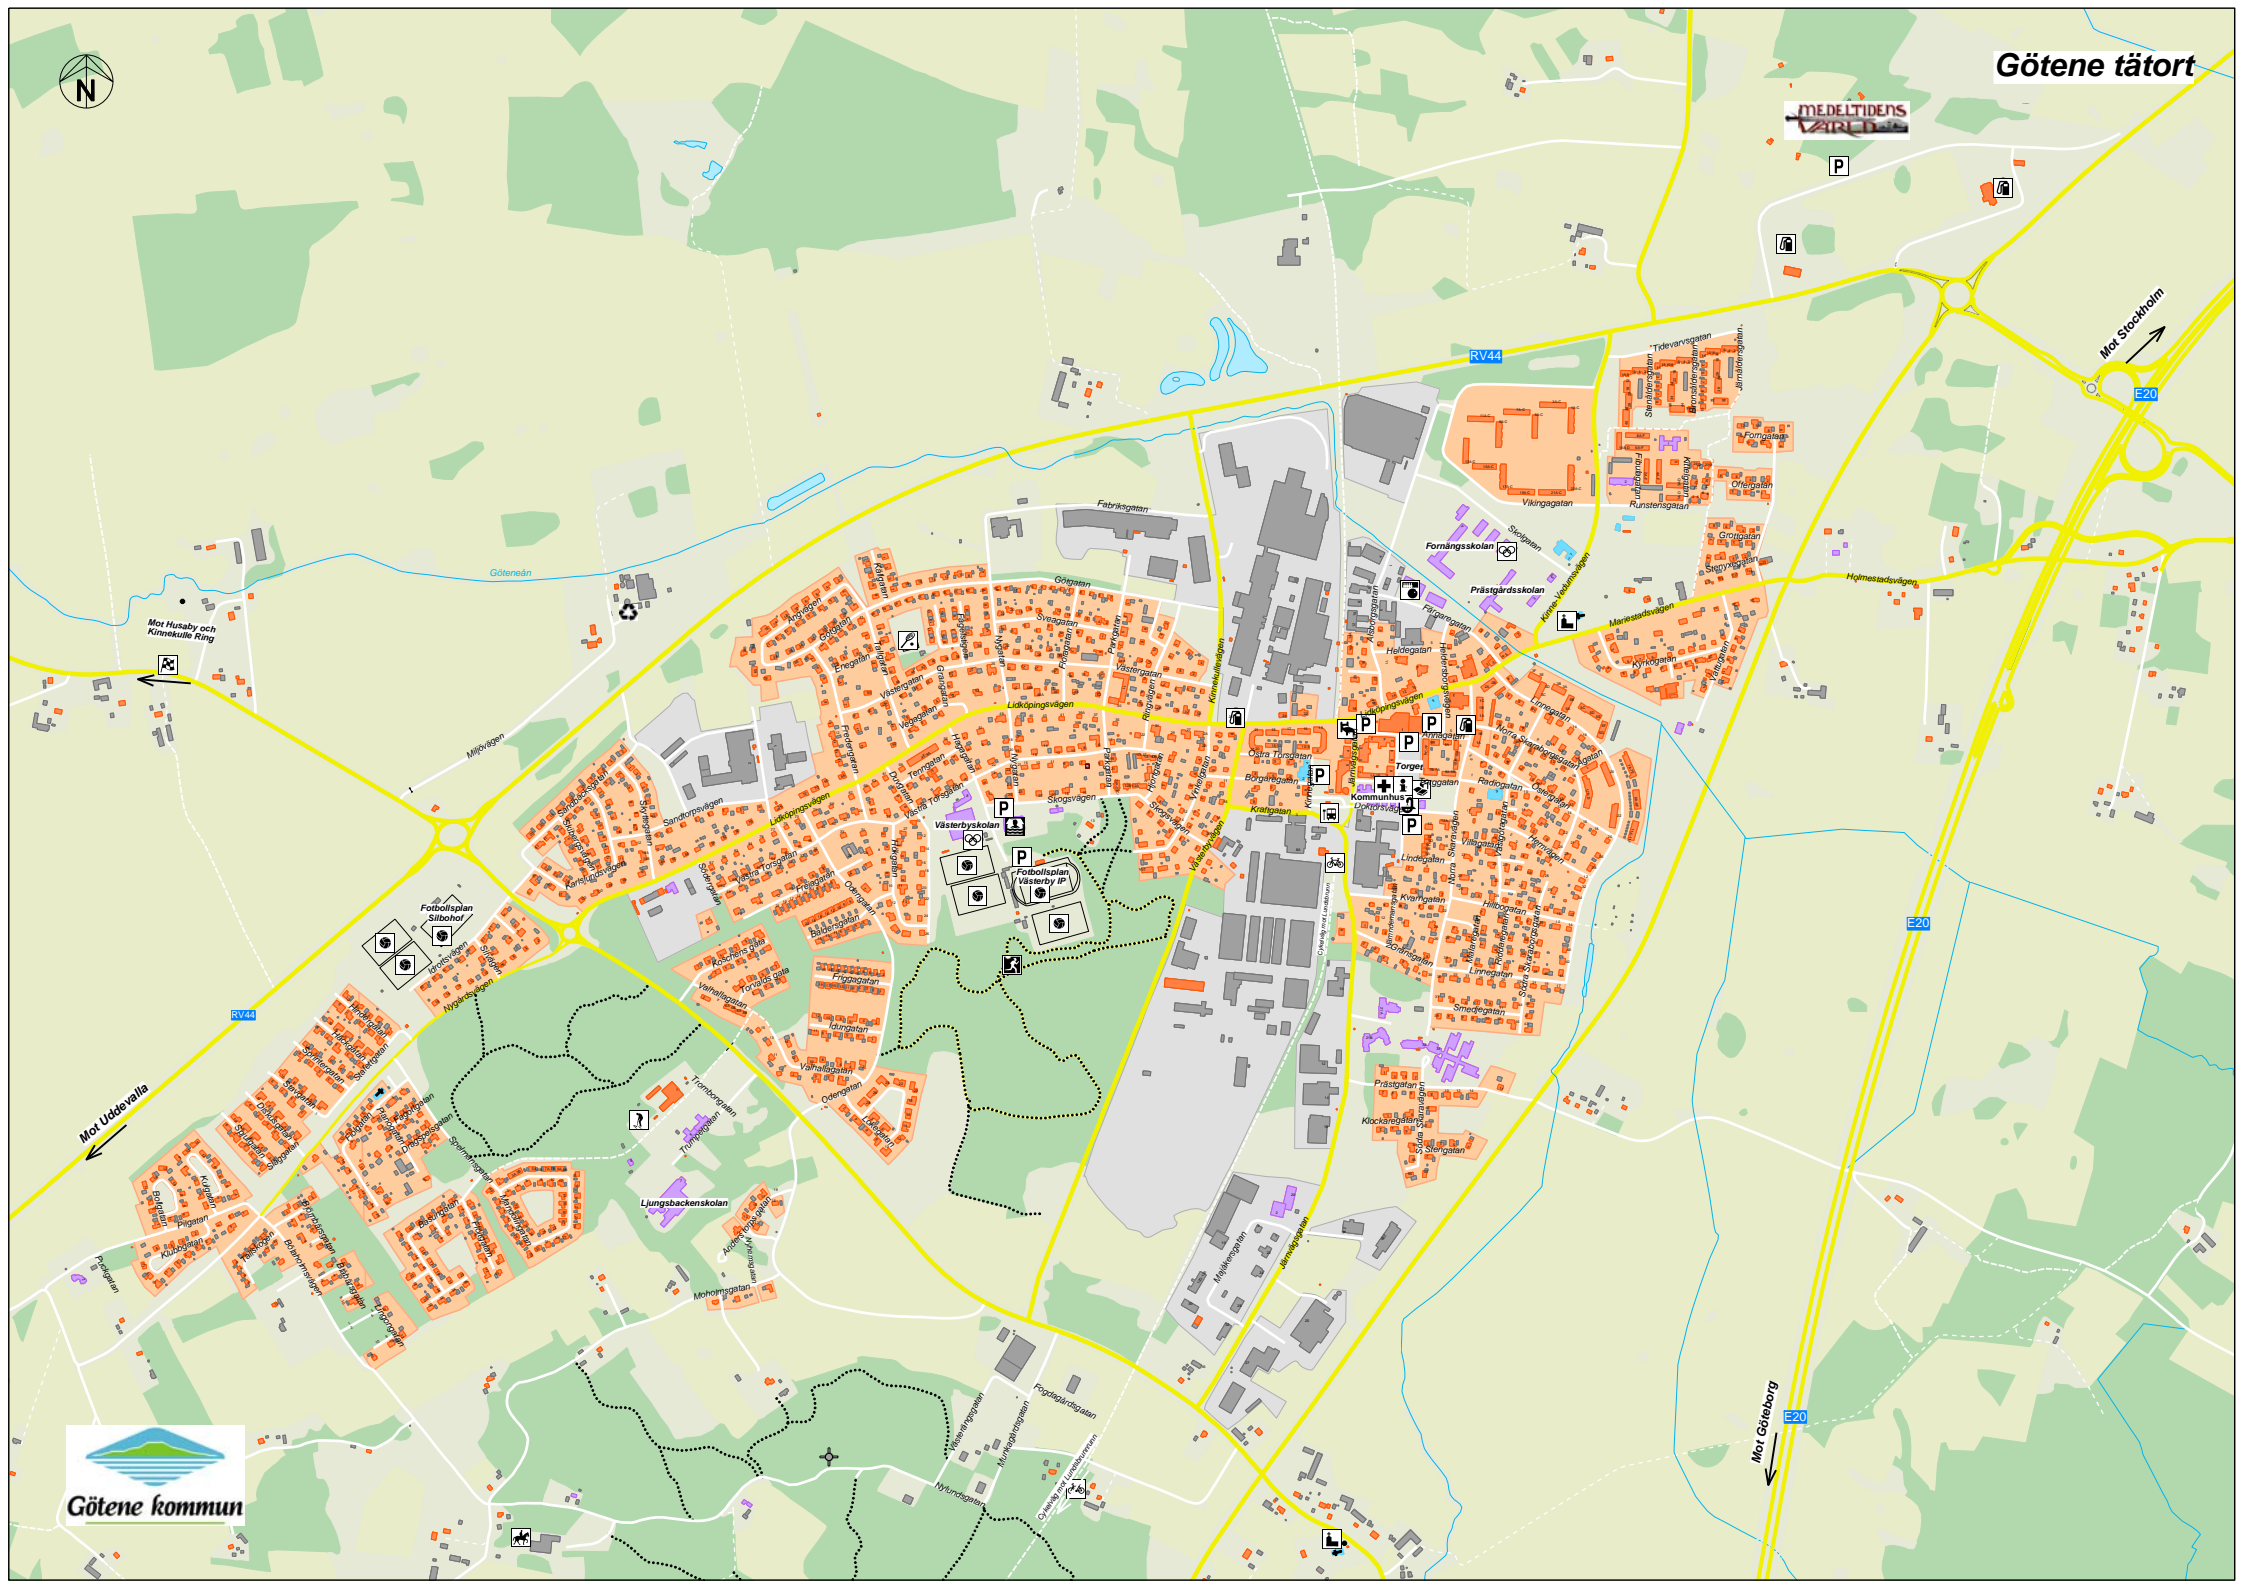

# Götene tätort

Mot Udevalla

Mot Göteborg

Mot Stockholm